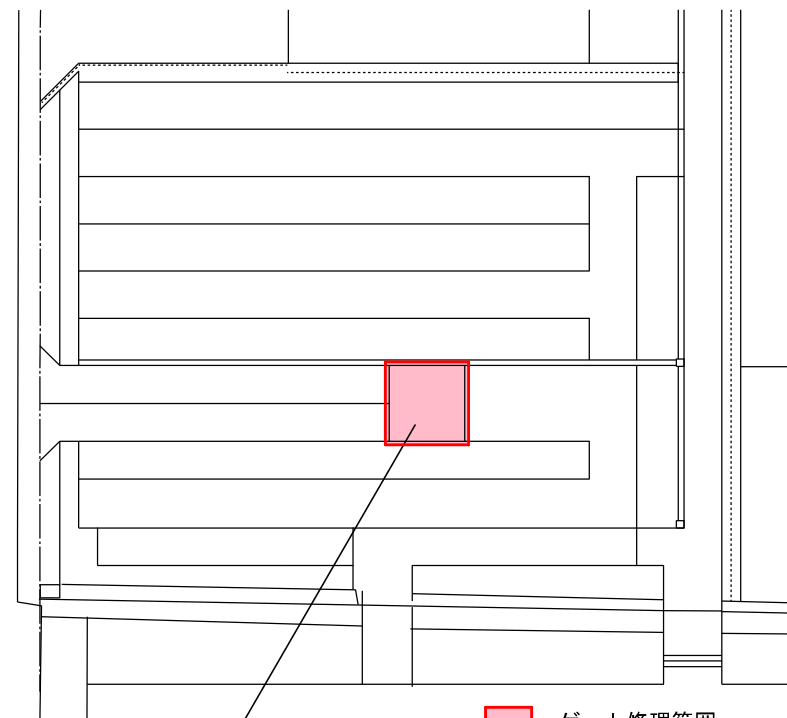

令和6年 3月13日

教職員 各位
学生 各位

施設環境安全課

バイク駐輪場ゲート修理について（お知らせ）

標記について、下記の通りお知らせします。
作業音等ご迷惑をおかけしますが、ご理解とご協力をお願いいたします。

記

- | | |
|---------------|--|
| 1. 作業場所 | バイク駐輪場 |
| 2. 作業日時 | 令和6年3月26日（火）
9：00～17：00 |
| 3. 作業内容 | ゲート修理 |
| 4. 注意事項 | ・ 作業中、入構・出構のどちらかは通行可能です。
・ 作業音が発生します。 |
| 5. 工事業者 | アマノ株式会社 |
| 6. 本学担当者及び連絡先 | 施設環境安全課
施設企画係長 荒森（内線7083）メールアドレス：
shikikaku@jim.kit.ac.jp |

閉じる

松ヶ崎団地 東構内図

■ : ゲート修理範囲

バイク駐輪場拡大図

掘削していますがバイク1台は通行可能です。
通行の際は注意してください。
日時：令和6年3月26日（火）9時から17時（予定）
工事業者：アマノ株式会社

バイク駐輪場ゲート修理について（お知らせ）