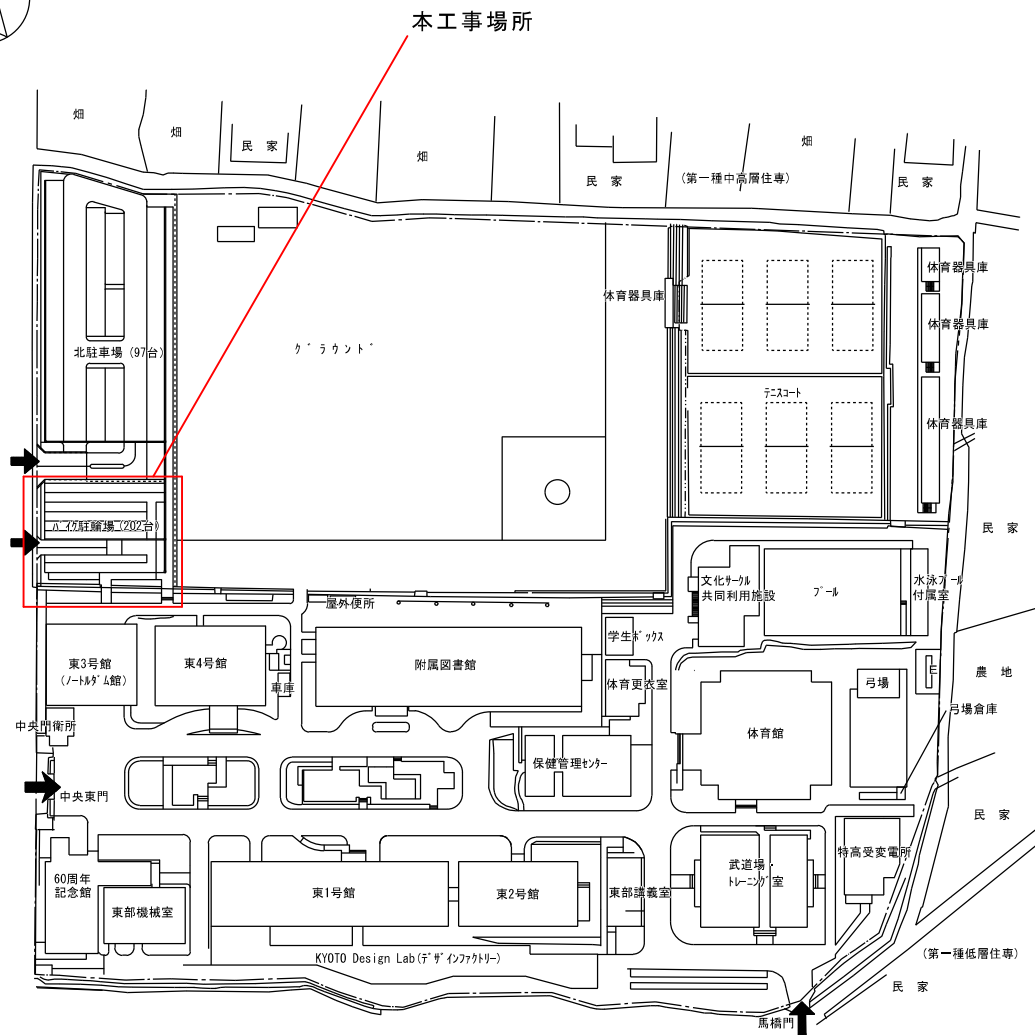

令和6年 3月13日

教職員 各位
学生 各位

施設環境安全課

バイク駐輪場ゲート修理について（お知らせ）

標記について、下記の通りお知らせします。
作業音等ご迷惑をおかけしますが、ご理解とご協力をお願いいたします。

記

- | | |
|---------------|--|
| 1. 作業場所 | バイク駐輪場 |
| 2. 作業日時 | 令和6年3月26日（火）
9：00～17：00 |
| 3. 作業内容 | ゲート修理 |
| 4. 注意事項 | ・ 作業中、入構・出構のどちらかは通行可能です。
・ 作業音が発生します。 |
| 5. 工事業者 | アマノ株式会社 |
| 6. 本学担当者及び連絡先 | 施設環境安全課
施設企画係長 荒森（内線7083）メールアドレス：
shikikaku@jim.kit.ac.jp |

閉じる

松ヶ崎団地 東構内図

■ : ゲート修理範囲

バイク駐輪場拡大図

掘削していますがバイク1台は通行可能です。
通行の際は注意してください。
日時：令和6年3月26日（火）9時から17時（予定）
工事業者：アマノ株式会社

バイク駐輪場ゲート修理について（お知らせ）