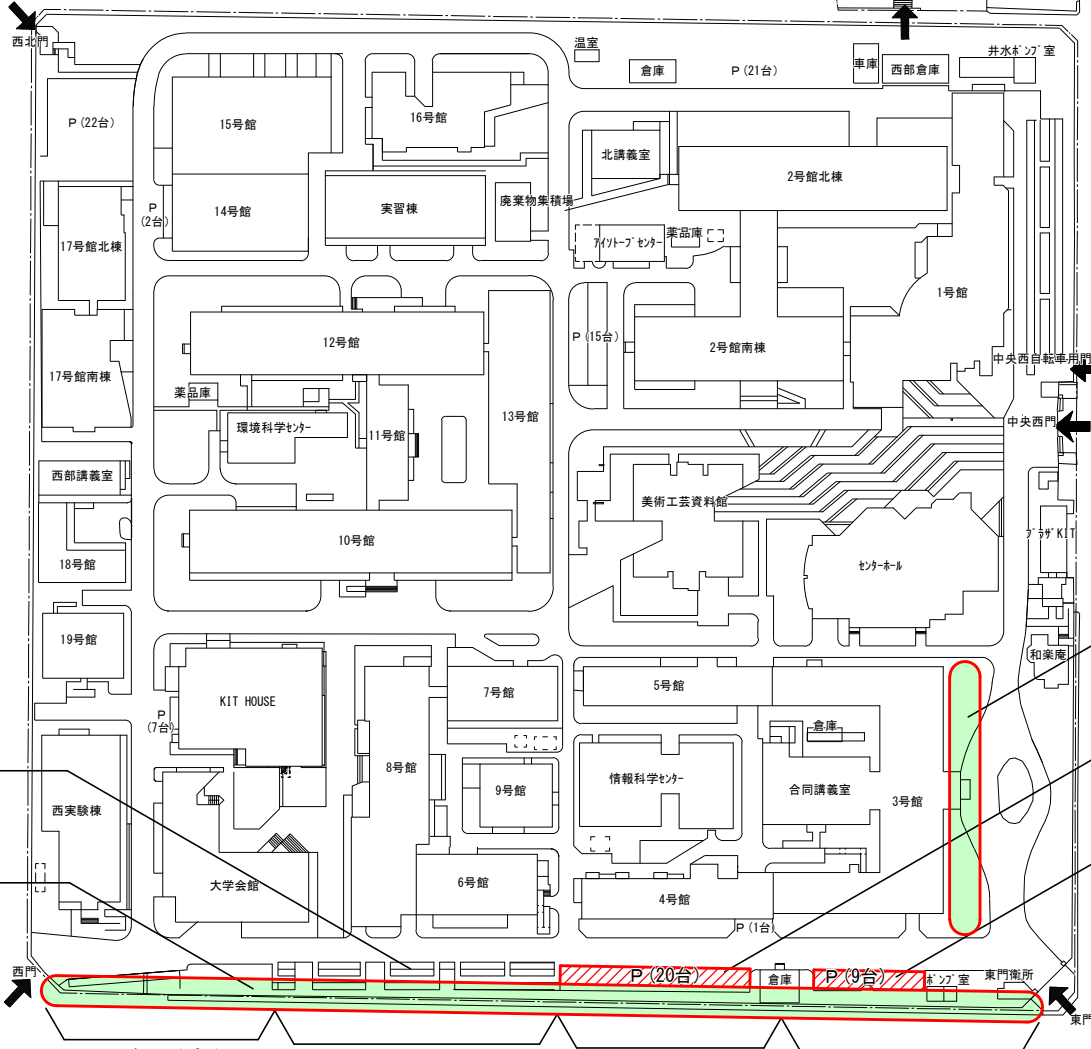

教職員 各位
学生 各位

施設環境安全課

松ヶ崎団地西構内南側越境樹木等剪定について（お知らせ）

標記について、下記の通りお知らせします。
作業中にご迷惑をおかけしますが、ご理解ご協力をお願いいたします。

記

1. 作業場所・内容 西構内南側（添付図参照）・樹木剪定及び伐採等
2. 作業日 令和5年 11月3日（祝・金）～12月23日（土）のうち7日程度
天候・進捗等により変更の可能性があります。
3. 作業時間 8：30～18：00
4. 注意事項
 - ・剪定した枝葉の回収の為、付近に車両を停車します。
 - ・クレーンや高所作業車を使用しますが通行止めはありません。
付近を通行される場合は、誘導員の指示に従って注意してご通行ください。
 - ・作業中は騒音を伴います。
 - ・南側駐車場に駐車禁止日があります。（添付図参照）
5. 業者 株式会社紫峰園
6. 本学担当者及び連絡先 施設環境安全課 建築係長 石井
内線 7085
Email: kenchiku@jim.kit.ac.jp

閉じる

松ヶ崎団地 西構内図

作業中も駐輪可

樹木剪定・伐採等

12/16(土)

12/9(土)
枯れ木伐採・枯れ枝除去
作業中も通行可

11/3(祝・金), 11(土), 18(土) 駐車禁止

12/9(土)

11/17(金)

12/9(土)
12/16(土)

11/10(金)追加

※予備日：12/16(土), 23(土)

作業中は誘導員の指示に従って注意して通行してください。

西構内南側越境樹木等剪定について (お知らせ)