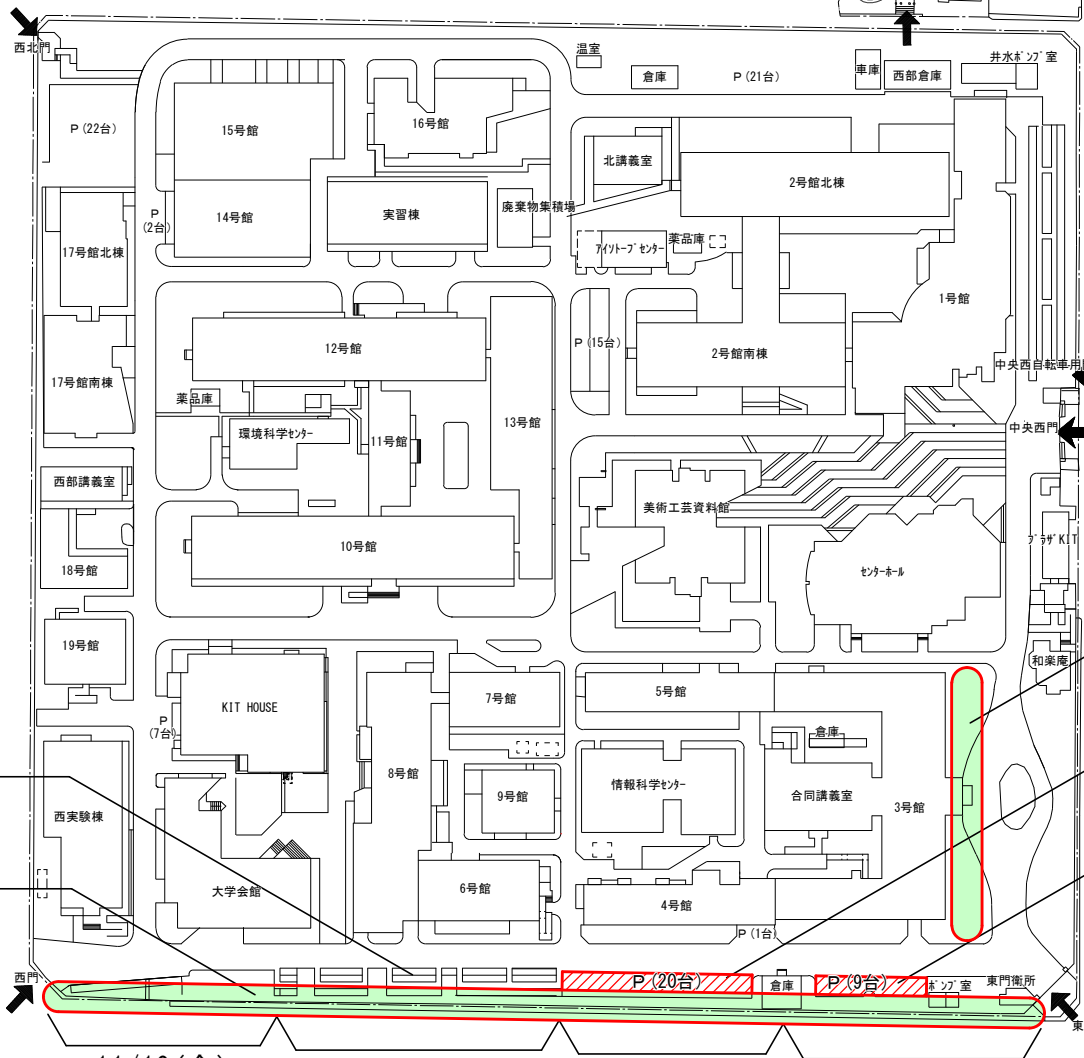

令和5年10月27日

教職員 各位
学生 各位

施設環境安全課

松ヶ崎団地西構内南側越境樹木等剪定について（お知らせ）

標記について、下記の通りお知らせします。
作業中にご迷惑をおかけしますが、ご理解ご協力をお願いいたします。

記

1. 作業場所・内容 西構内南側（添付図参照）・樹木剪定及び伐採等
2. 作業日 令和5年 11月3日（祝・金）～12月23日（土）のうち7日程度
天候・進捗等により変更の可能性があります。
3. 作業時間 8：30～18：00
4. 注意事項
 - ・剪定した枝葉の回収の為、付近に車両を停車します。
 - ・クレーンや高所作業車を使用しますが通行止めはありません。
付近を通行される場合は、誘導員の指示に従って注意してご通行ください。
 - ・作業中は騒音を伴います。
 - ・南側駐車場に駐車禁止日があります。（添付図参照）
5. 業者 株式会社紫峰園
6. 本学担当者及び連絡先 施設環境安全課 建築係長 石井
内線 7085
Email: kenchiku@jim.kit.ac.jp

閉じる

松ヶ崎団地 西構内図

作業中も駐輪可

樹木剪定・伐採等

12/9(土)
枯れ木伐採・枯れ枝除去
作業中も通行可

11/3(祝・金), 11(土), 18(土) 駐車禁止

12/9(土) 駐車禁止

11/10(金)

11/3(祝・金)
11/18(土)
12/9(土)

11/11(土)
11/18(土)

11/17(金)
12/9(土)

※予備日: 12/16(土), 23(土)

作業中は誘導員の指示に従って注意して通行してください。

西構内南側越境樹木等剪定について (お知らせ)