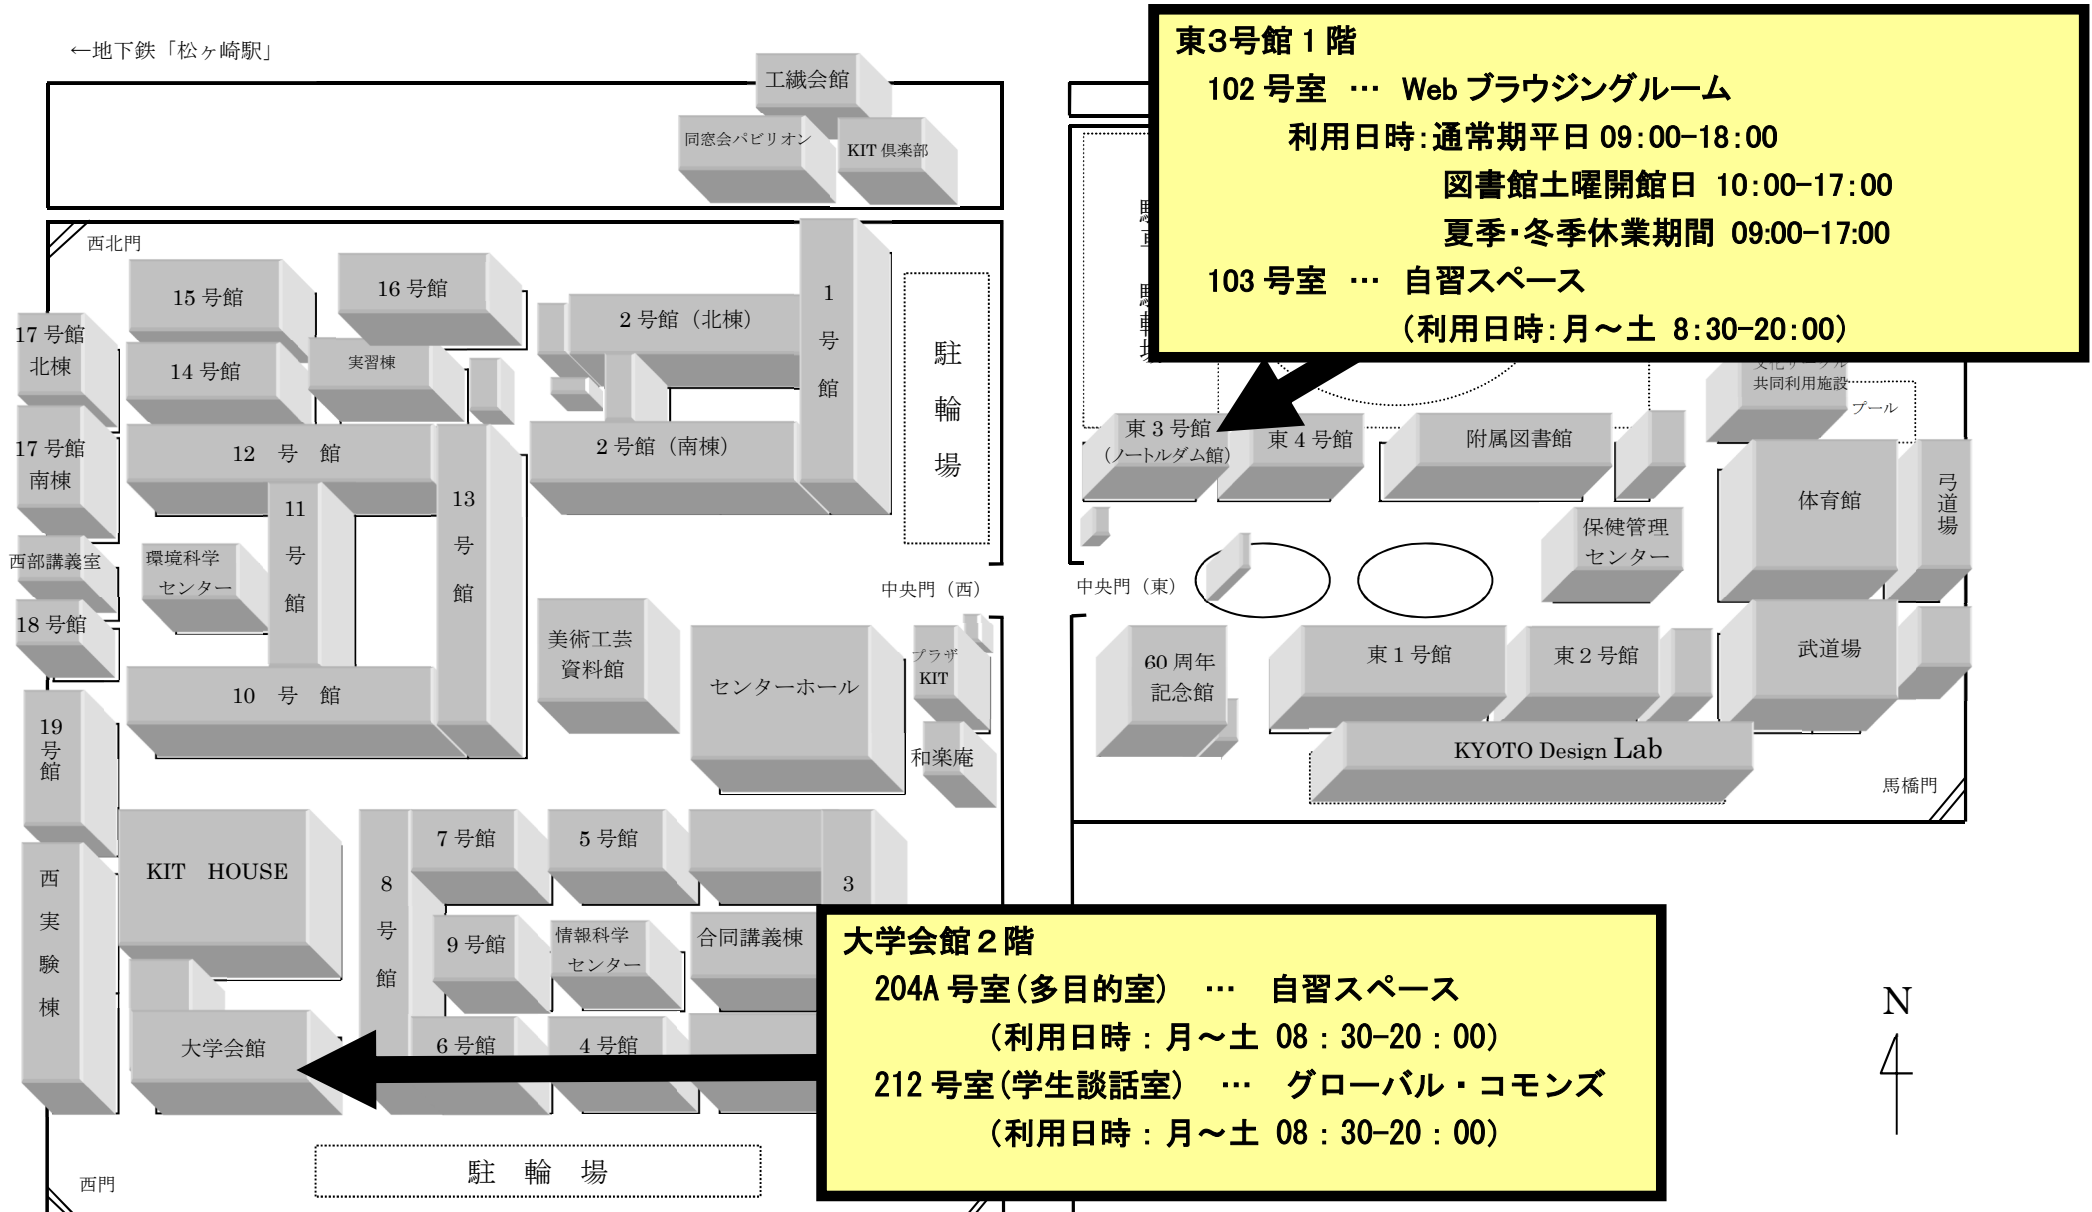

館外に移転するサービスについて

※いずれも日曜日、祝日、年末年始 (12/28~1/3)、全学の夏季一斉休業日は利用できません。