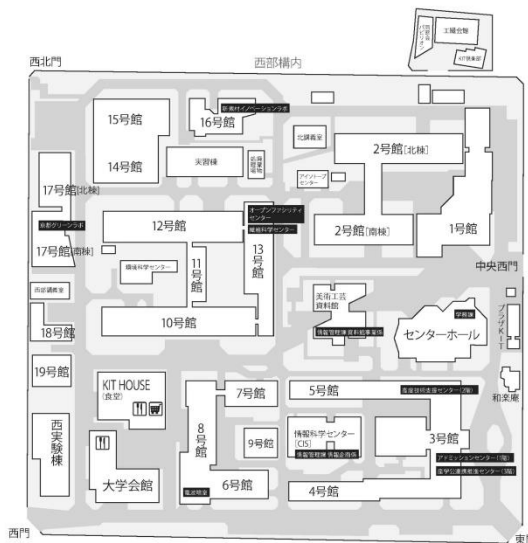

有線 LAN 停止範囲

京都工芸繊維大学
松ヶ崎キャンパス

2023 年
7月22日(土) 深夜0時から
翌23日(日) 24時まで
(48時間連続停止)

.01