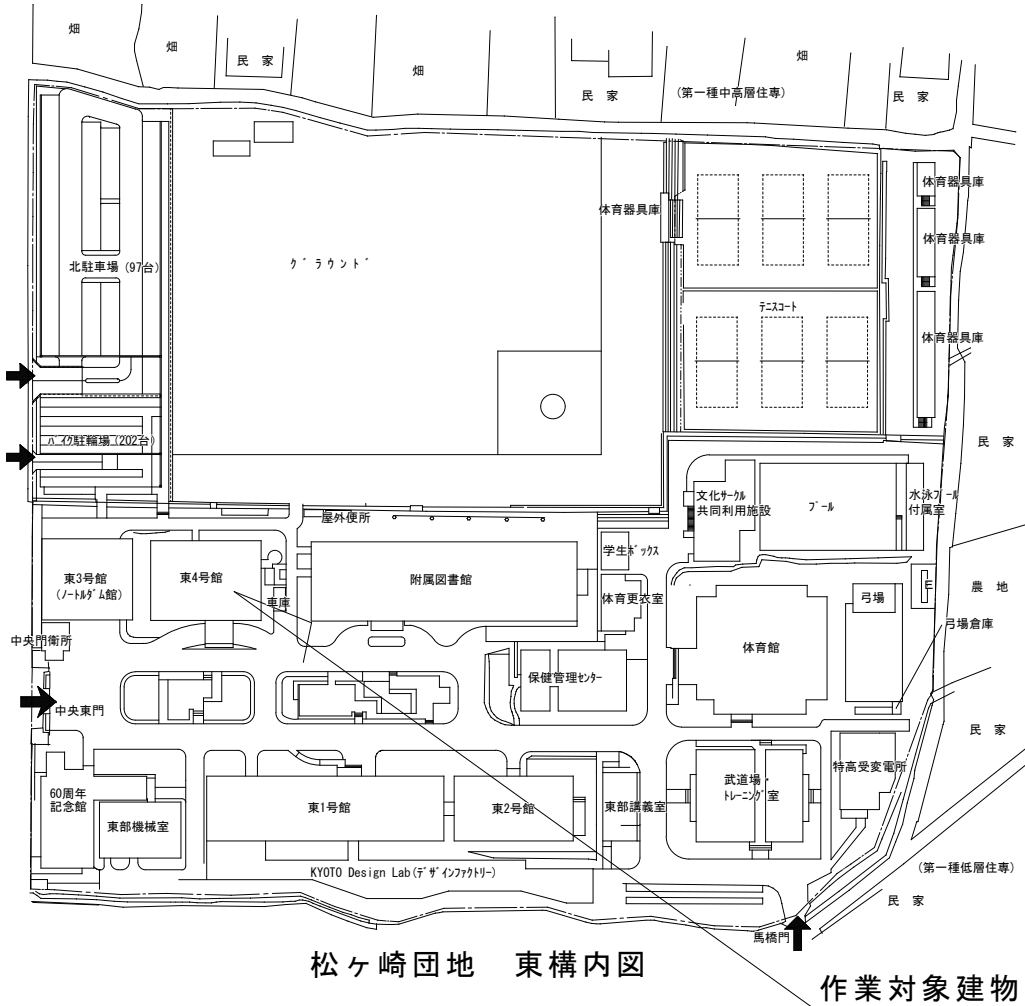

東4号館1階平面図

部屋内コンセント番号①～⑦は停電しません

凡例

- 工事範囲、停電範囲
- 停電範囲

東4号館106A室 電源増設工事について (お知らせ)