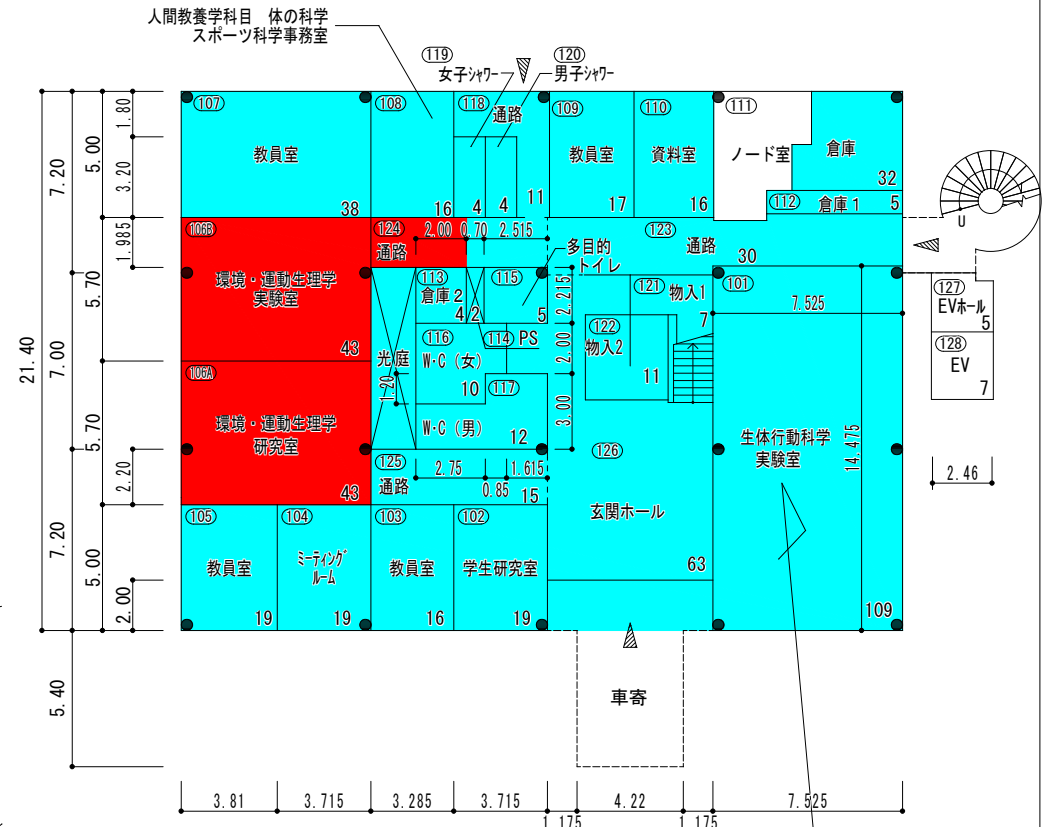

東4号館1階平面図

部屋内コンセント番号①～⑦は停電しません

凡例

- 工事範囲、停電範囲
- 停電範囲

東4号館106A室 電源増設工事について (お知らせ)