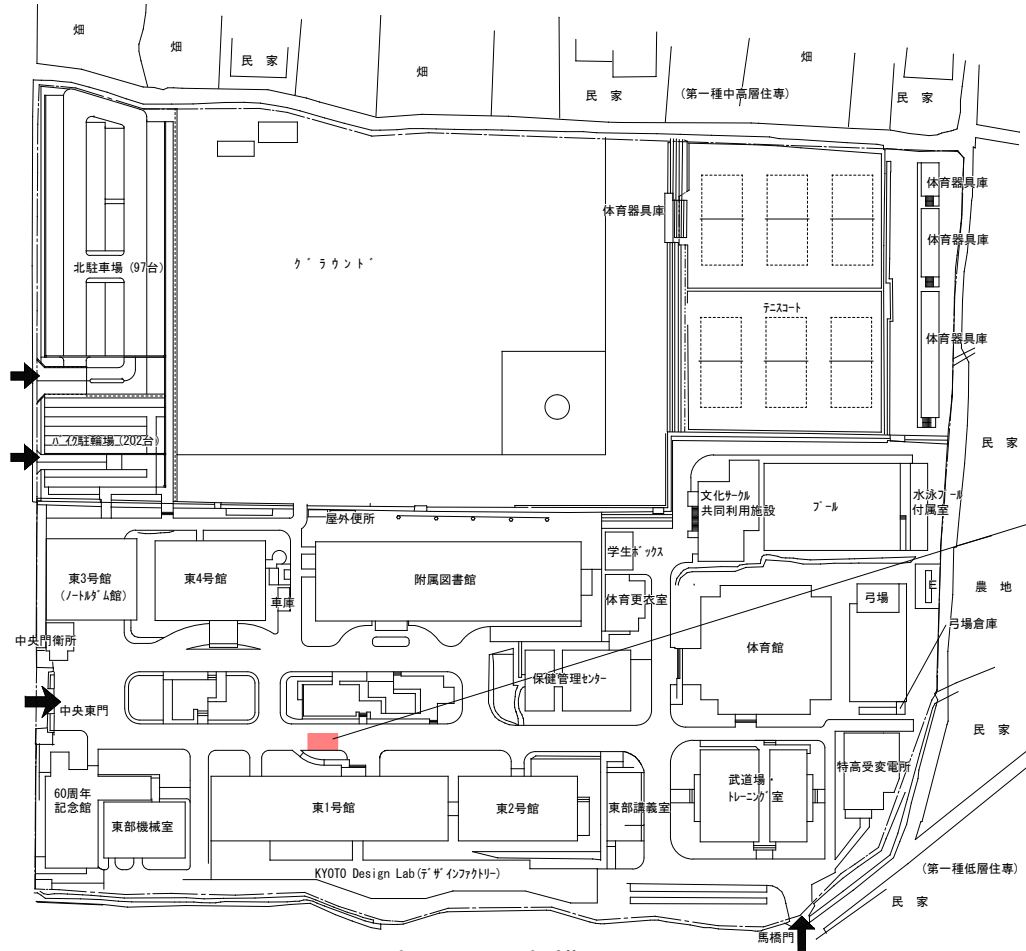

令和4年10月18日

教職員 各位
学生 各位

施設環境安全課

東1号館北側高所作業による通行規制について（お知らせ）

東1号館4階407号室換気扇取付工事に伴う作業のため、下記のとおり建物北側に高所作業車を設置し作業を行います。
ご迷惑をお掛けしますが、ご理解とご協力をお願いいたします。

記

1. 日時
令和4年10月24日（月）9：00～17：00
2. 場所
東1号館北側（添付図参照）
3. 工事内容
高所作業車を設置しての4階窓への換気扇設置作業
4. 注意事項
付近を通行の際は作業員の指示に従い、十分注意して通行ください。
歩行者・自転車は設置位置横の通行は可能ですが、作業状況によりお待ちいただくことがあります。
車両は図書館側を通行ください
5. 施工業者：（株）研設
6. 本学担当：施設環境安全課 西村（内線：7082）
E-mail：setsubi@jim.kit.ac.jp

閉じる

松ヶ崎団地 東構内図

作業日時：10月24日（月）
9：00～17：00

：高所作業車設置位置

付近通行の際は作業員の指示に従い、十分注意して通行ください。
歩行者・自転車は設置位置横の通行は可能ですが、作業状況によりお待ちいただくことがあります。
車両は図書館側を通行ください。

東1号館北側高所作業による通行規制について（お知らせ）