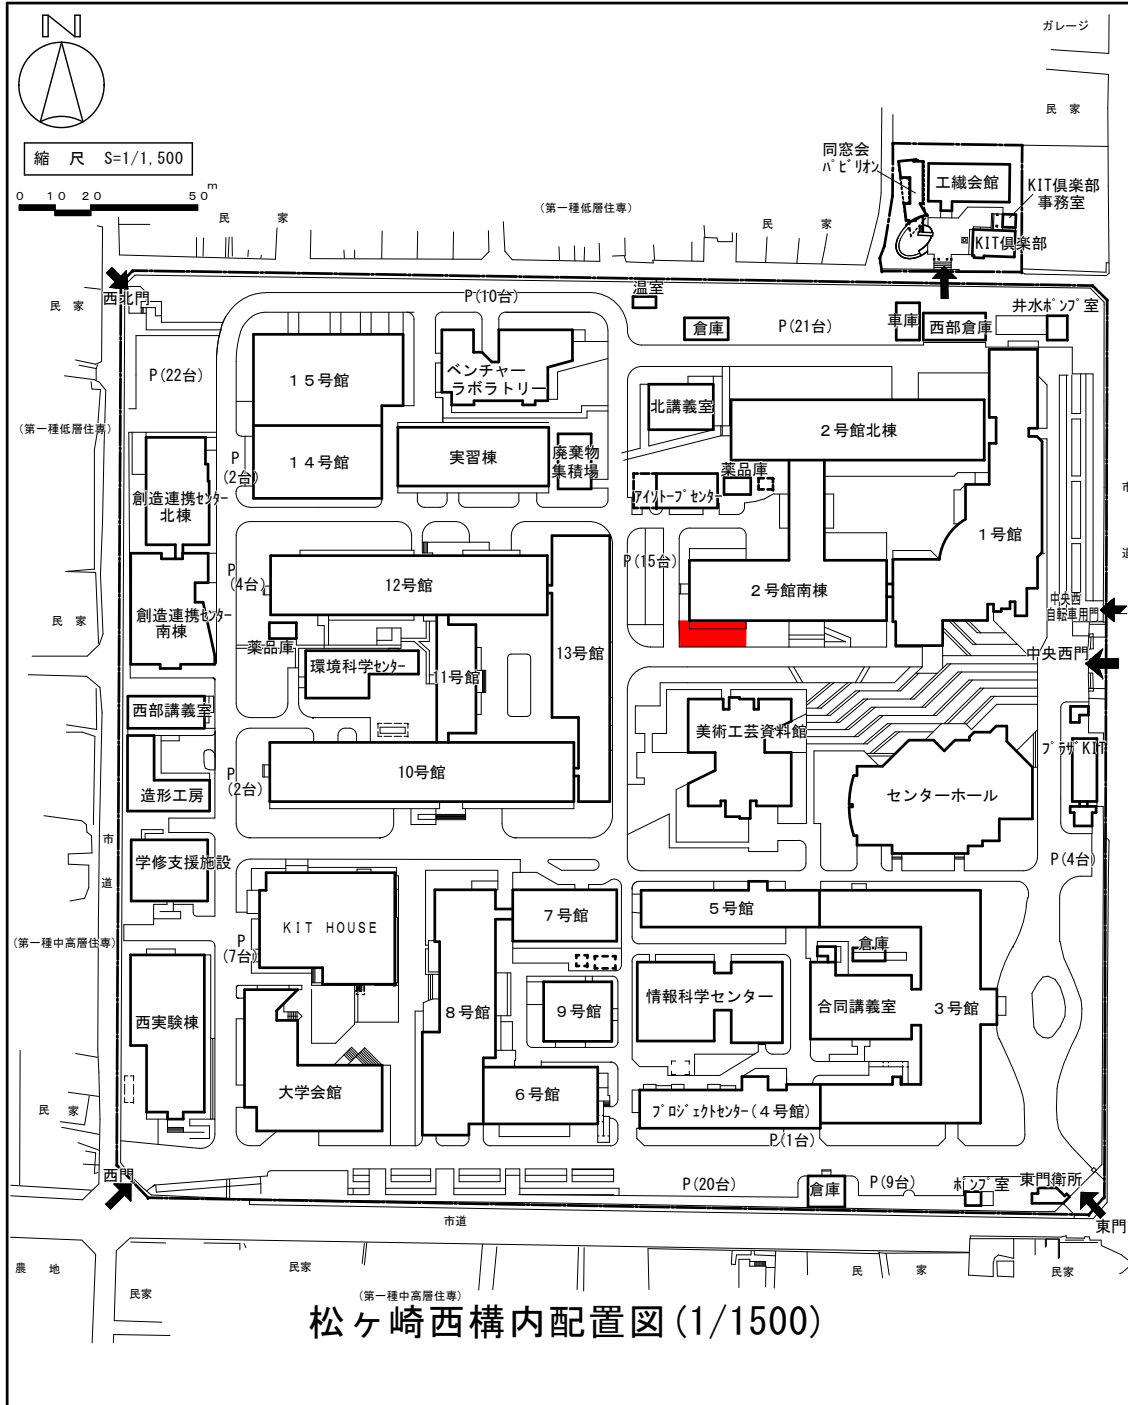

令和4年 7月21日

教職員 各位
学 生 各位

施設環境安全課

資材の搬入作業について（お知らせ）

標記について、13号館等空調設備改修に伴い、共同溝への資材の搬入作業を下記のとおり行います。
多少の作業音が発生しご迷惑をおかけしますがご理解ご協力をお願いいたします。

記

作業日時 : 令和4年7月25日（月）10:00～17:00

作業場所 : 2号館南棟の南側屋外、共同溝（別紙のとおり）

作業内容 : 資材の搬入作業

業 者 : 渡辺電気工事（株）

- ※1. 作業において多少の作業音が発生します。
- ※2. 通行規制は有りません。

本学担当者及び連絡先 施設環境安全課 設備係 中谷 村上
内線 7087 Email: setsubi@jim.kit.ac.jp

凡例

作業範囲

資材の搬入作業について (お知らせ)