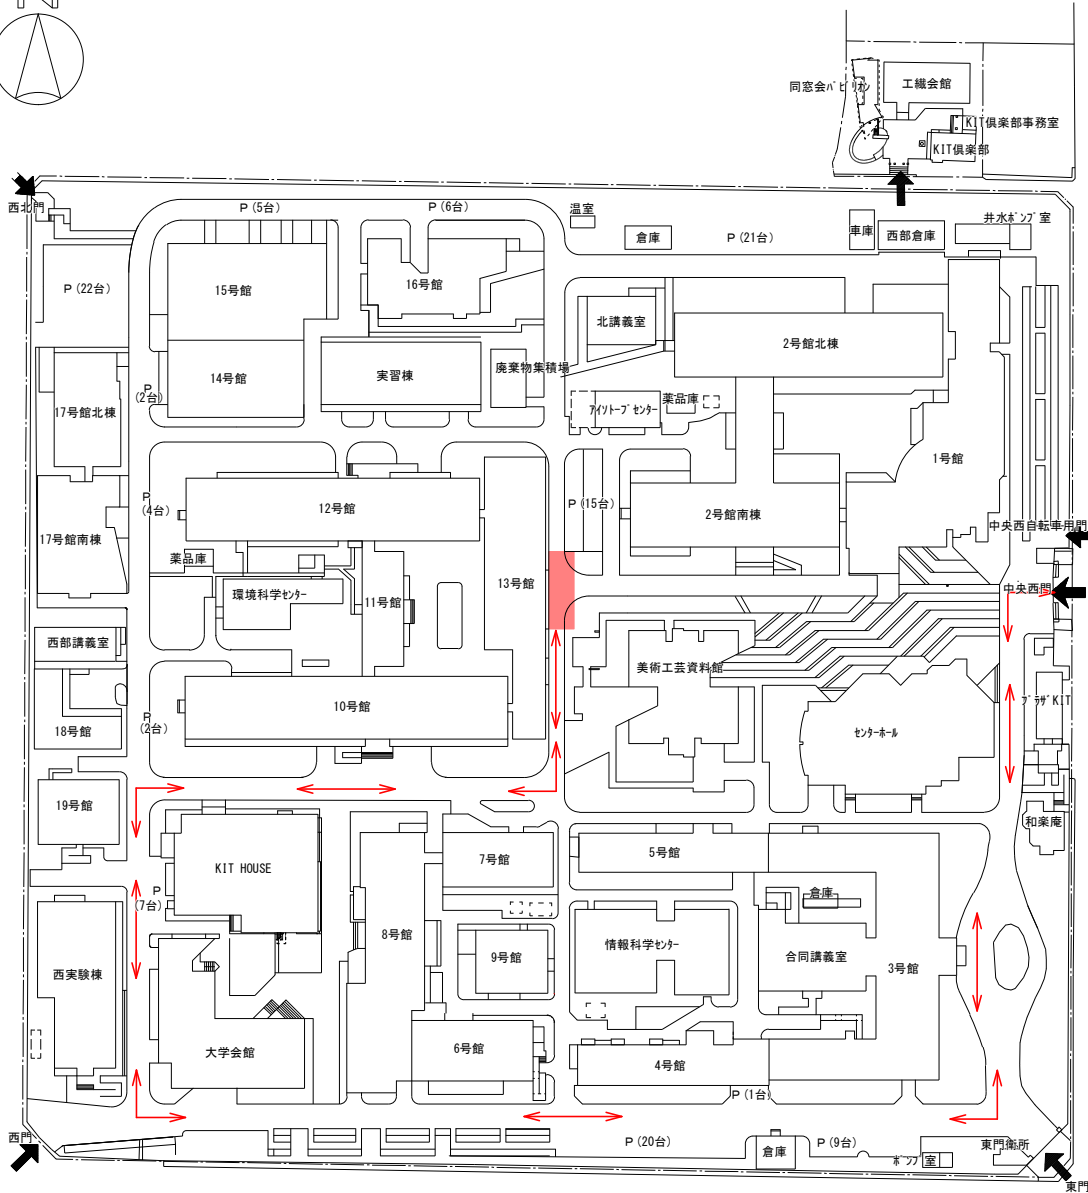

令和4年 6月15日

教職員 各位
学生 各位

施設環境安全課

13号館1階105室空調機更新工事及び通行規制について（お知らせ）

13号館1階105室空調機更新工事を下記の通り行います。工事に伴い、通行規制や騒音が発生します。
ご迷惑をお掛けしますが、ご理解とご協力をお願いいたします。

記

1. 工事期間
令和4年6月25日（土）、27日（月）～29日（水）
2. 工事内容
 - 1) クレーン車作業
6月25日（土）8：30～14：00 クレーン車を設置しての荷揚げ作業
※13号館東側が通行止めとなります。詳細は別紙参照ください。
※13号館東側玄関からの出入りができません。
13号館へは10号館又は12号館から出入りをお願いします。
 - 2) 室内工事（13号館1階105室）
6月27日（月）～29日（水）9：00～17：00
 - 3) 屋上工事
上記工事期間中適宜作業
3. 注意事項
 - ・レッカー車作業中及び構内通行中はガードマンを配置しますが、付近を通行の際は十分ご注意ください。
 - ・工事期間中は、騒音が断続的に発生いたします。
4. 施工業者：（株）山中冷機
5. 本学担当：施設環境安全課設備係 中谷・村上（内線：7965）
E-mail：setsubi@jim.kit.ac.jp

閉じる

松ヶ崎団地 西構内図

通行規制日時：6月25日（土）8:30～14:00

：通行止め範囲

：レッカー車通行ルート

※車両、歩行者共、迂回をお願いします。

※13号館東側玄関からの出入りができません。

13号館へは10号館又は12号館から出入りをお願いします。

※レッカー車作業中及び構内通行中はガードマンを配置しますが、付近を通行の際は十分ご注意ください。

13号館1階105室空調機更新工事に伴う通行規制について（お知らせ）