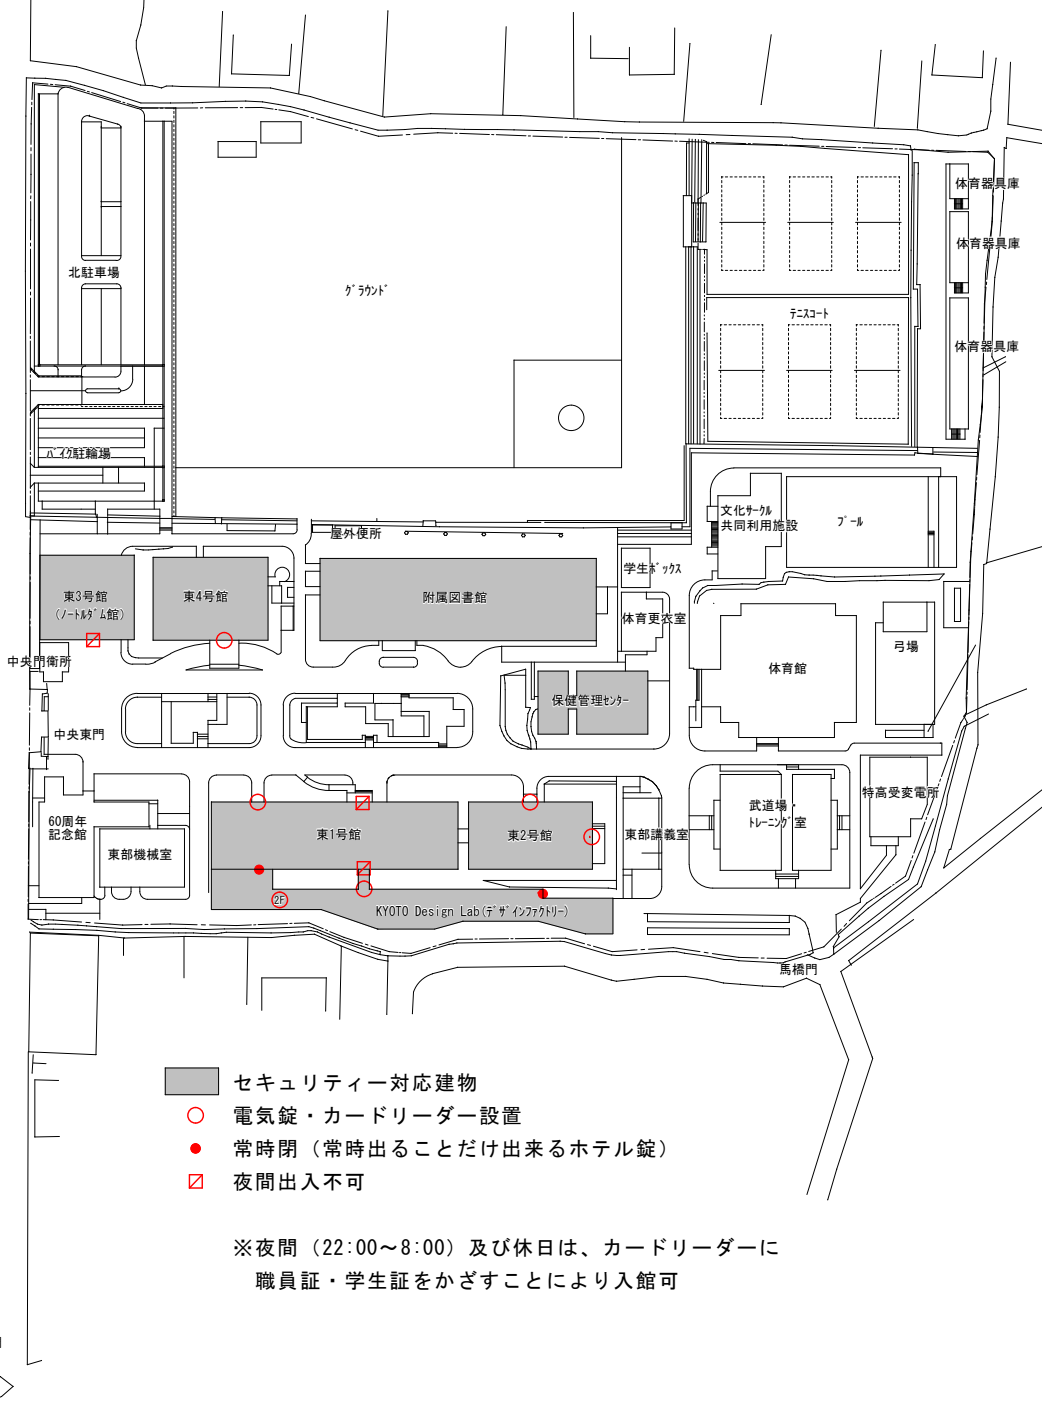

松ヶ崎構内 建物セキュリティー強化対策

- セキュリティー対応建物
- 電気錠・カードリーダー設置
- 常時閉 (常時出ることだけ出来るホテル錠)
- ☒ 夜間出入不可

※夜間 (22:00~8:00) 及び休日は、カードリーダーに職員証・学生証をかざすことにより入館可