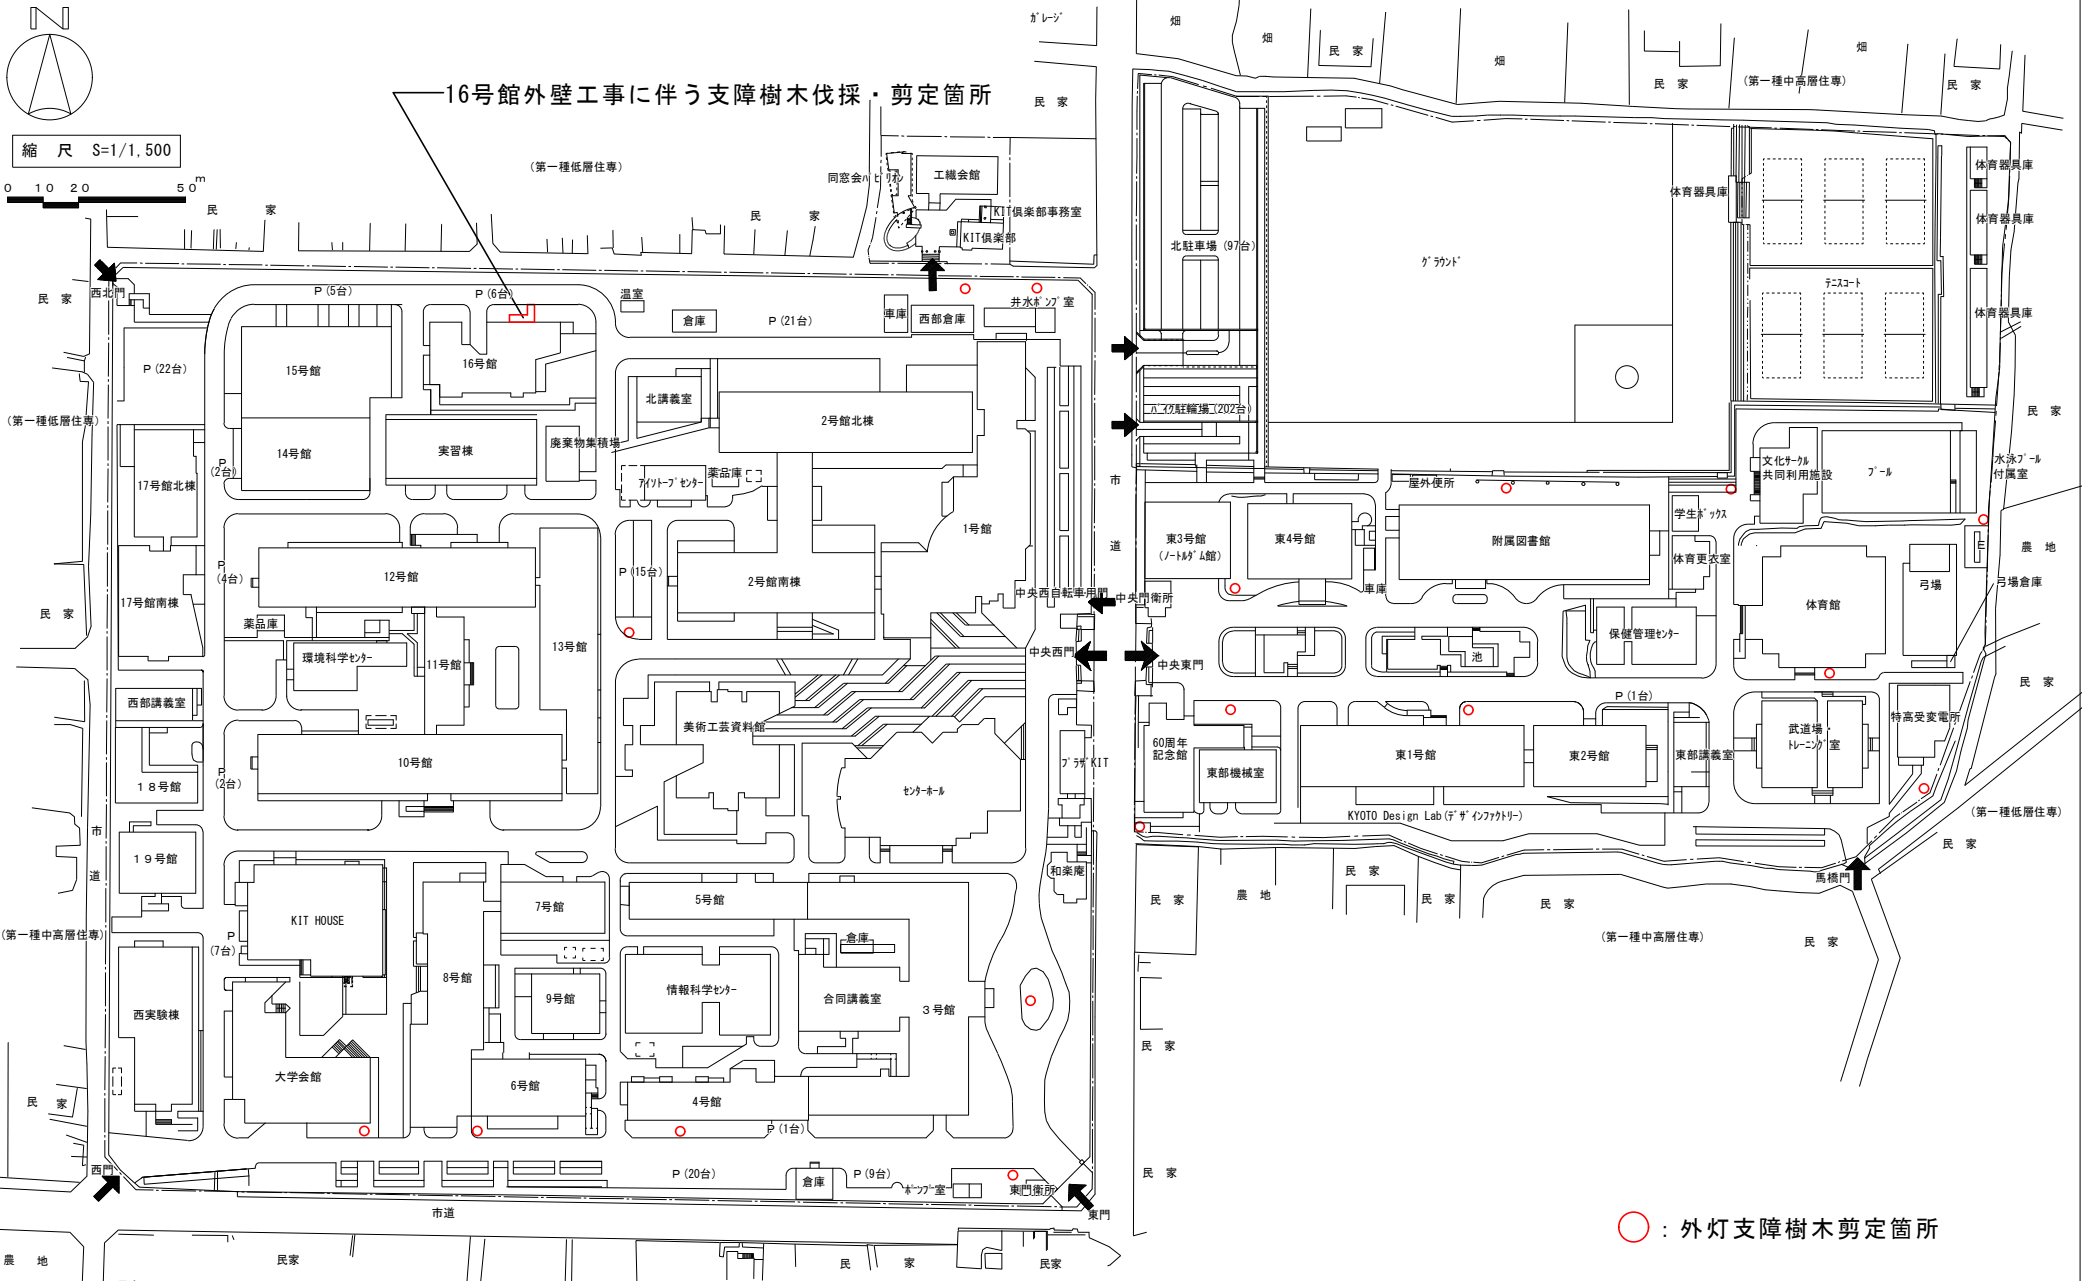

令和3年11月15日

教職員 各位  
学生 各位

施設環境安全課

松ヶ崎団地構内外灯支障樹木等剪定作業について（お知らせ）

標記について、下記の通りお知らせします。  
作業中は、騒音などご迷惑をおかけしますが、ご理解ご協力をお願いいたします。

記

1. 作業団地 松ヶ崎団地各所（添付図参照）
2. 作業内容 外灯支障樹木等剪定
3. 作業時期 令和3年11月17日（水）～12月3日（金）（予定）  
（天候等により変更になる場合があります。）
4. 注意事項
  - ・高所作業車を使用した高所での作業となります。
  - ・付近を通行される場合は、注意してご通行下さい。
  - ・作業中は騒音を伴います。
5. 業者 服部造園研究所
6. 本学担当者及び連絡先 施設環境安全課 建築係長 葛野  
内線 7085  
Email : [kadono\\_yu@jim.kit.ac.jp](mailto:kadono_yu@jim.kit.ac.jp)

閉じる

松ヶ崎団地 構内図

松ヶ崎団地構内外灯支障樹木等剪定作業について（お知らせ）