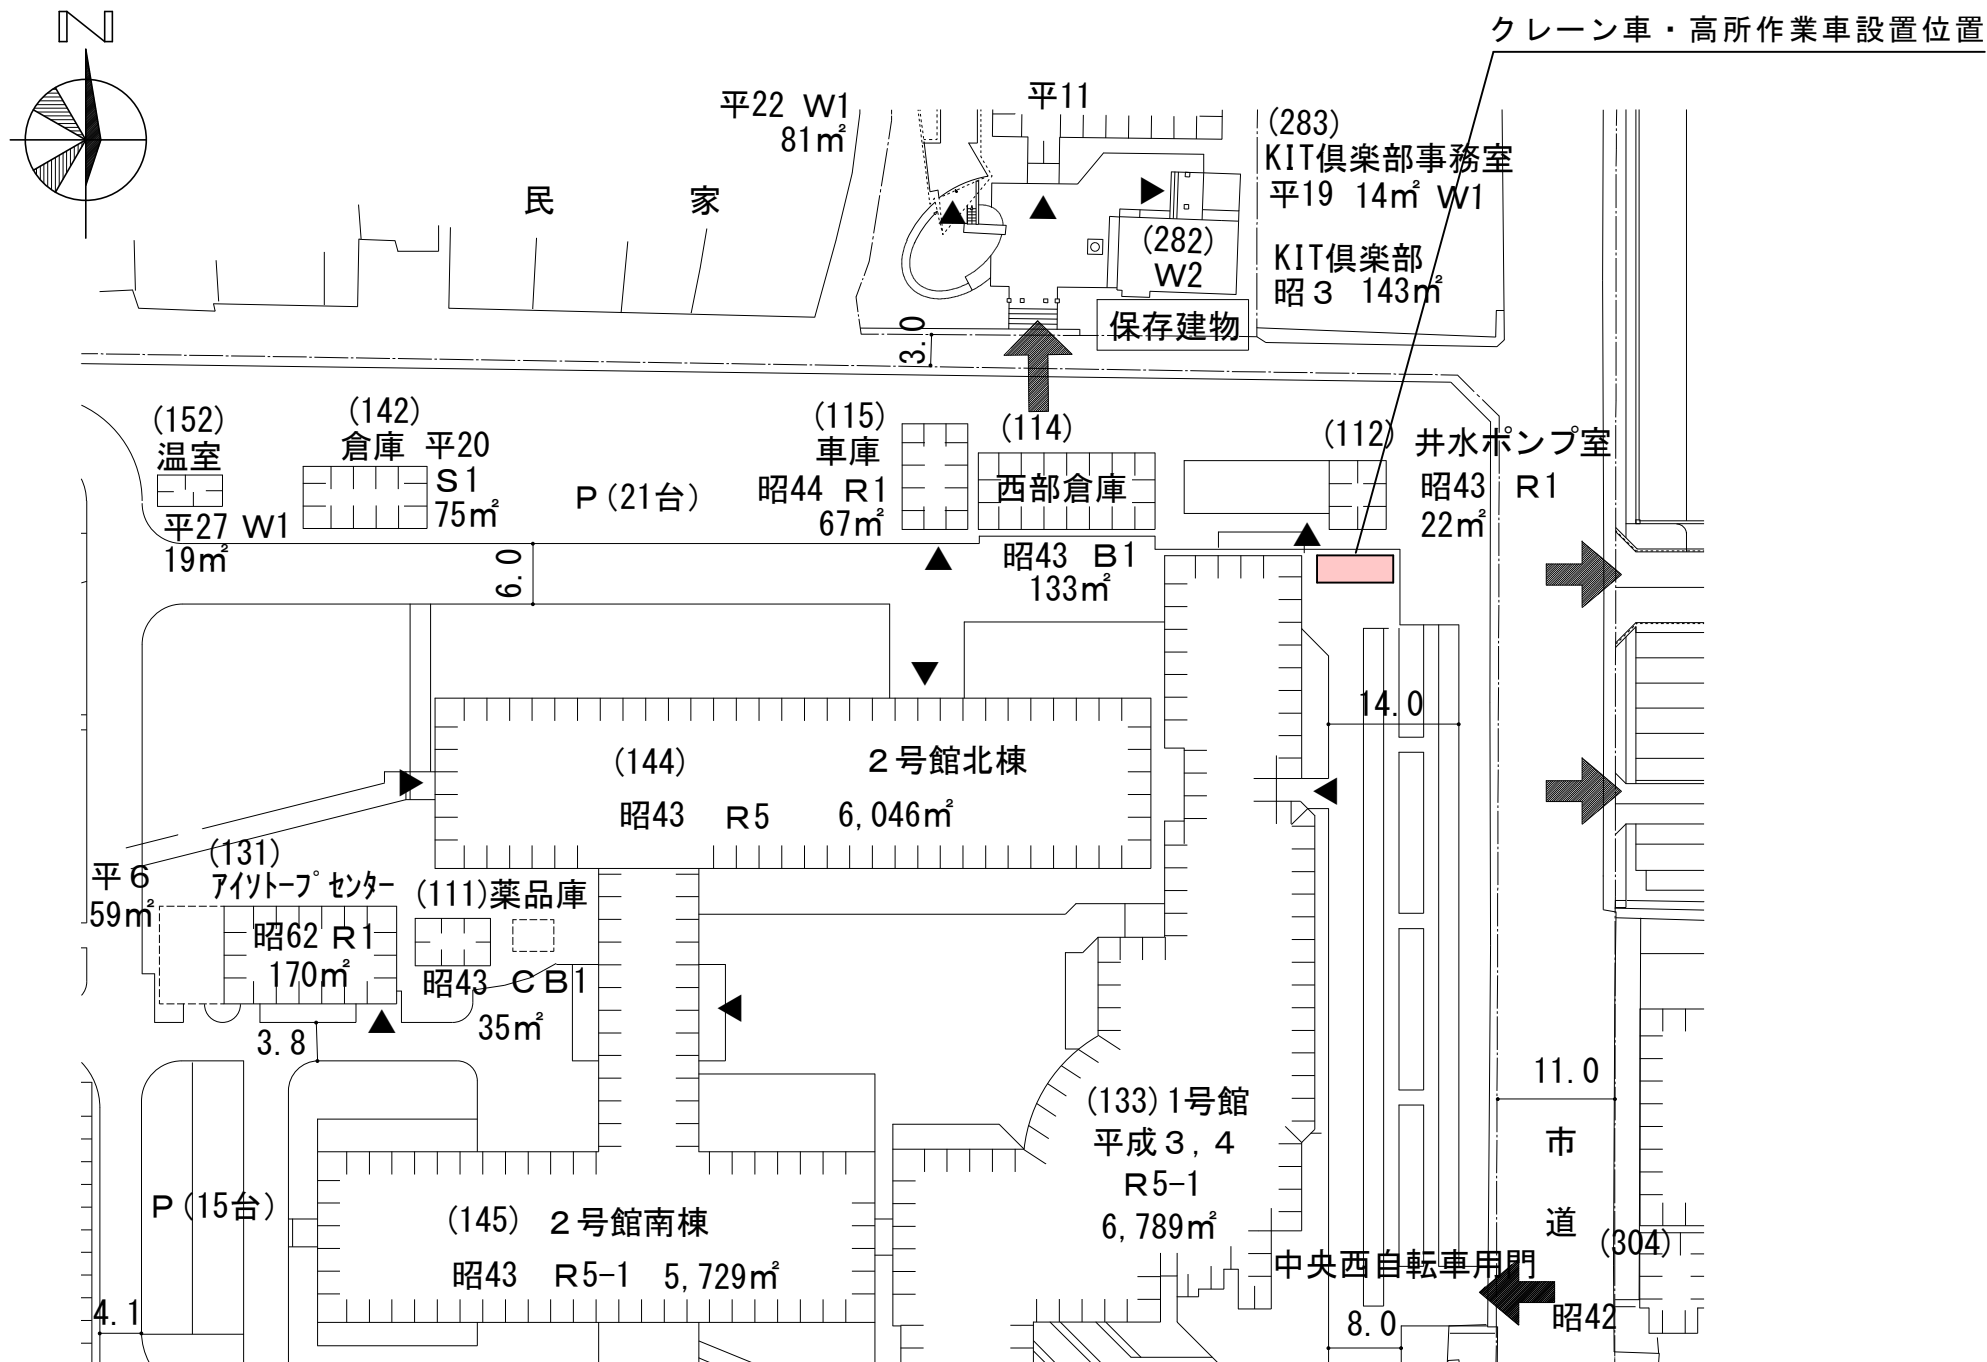

1号館3階311室空調機取設工事に伴うクレーン車・高所作業車作業について