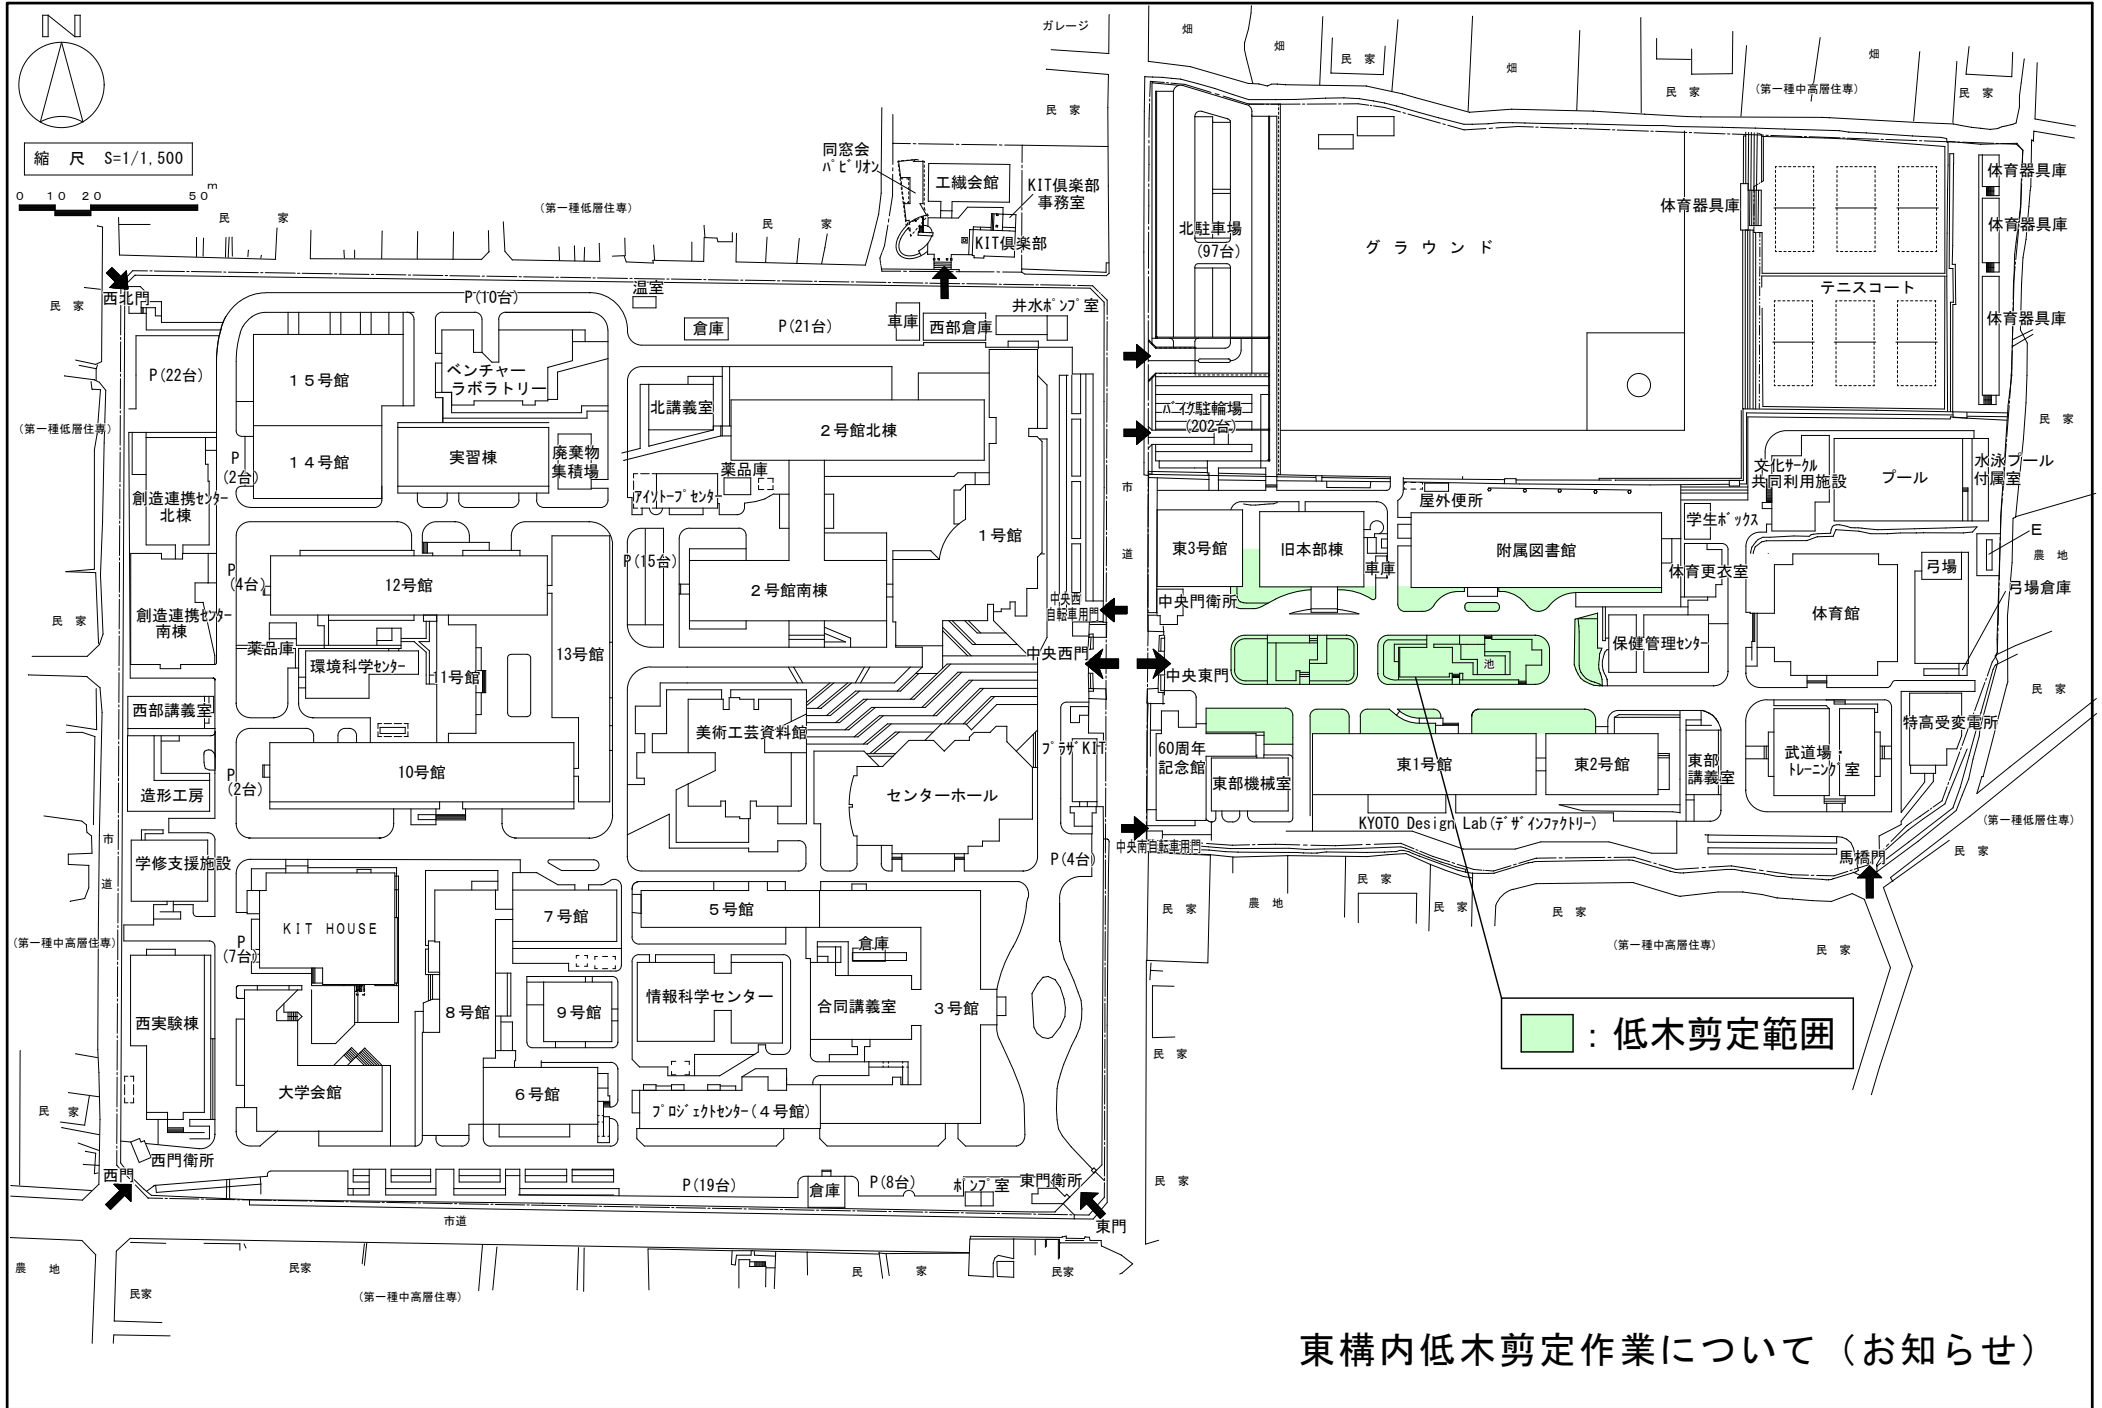

事務情報掲示板【お知らせ】 印刷プレビュー

印刷

平成31年 2月22日

教職員 各位
学生 各位

施設環境安全課

東構内低木剪定作業について（お知らせ）

標記について、下記の通りお知らせします。
作業音などご迷惑をおかけしますが、ご理解ご協力をお願いいたします。

記

1. 作業場所・内容 東構内・低木剪定（添付図参照）
2. 作業日 平成31年3月13日（水）～ 3月19日（火）
（但し 3月16日（土）～3月17日（日）除く、予備日含む）
天候等により変更の場合があります。
3. 作業時間 8：00～18：00
4. 注意事項 ●通行止めはありませんが、付近を通行される場合は、
注意して通行してください。
●作業音が発生します。
5. 業者 (株) 小林造園
6. 本学担当者及び連絡先 施設環境安全課 建築係長 葛野
内線 7085
Email : kadono_yu@jim.kit.ac.jp

閉じる

東構内低木剪定作業について (お知らせ)