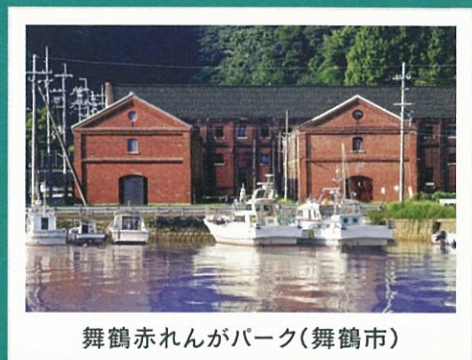

# 京都府北部 企業見学バスツアー

京都府北部(福知山市、舞鶴市、綾部市)の企業を訪問、  
「企業の魅力」が体感できる見学ツアーです。

**参加費無料!**  
要予約

**参加者募集中!**

大江山の雲海(福知山市)

舞鶴赤れんがパーク(舞鶴市)

あやベグンゼスクエア(綾部市)

◎写真掲載場所には立ち寄りません

日時

プラン **A** 福知山 2018年**2月14日** 水

プラン **B** 綾部 2018年**2月16日** 金

プラン **C** 舞鶴 2018年**2月20日** 火

**JR京都駅  
中央改札口**

【集合】 8:45 予定  
【解散】 18:00

対象者

2018年3月以降卒業予定の学生や現在就職活動中の方