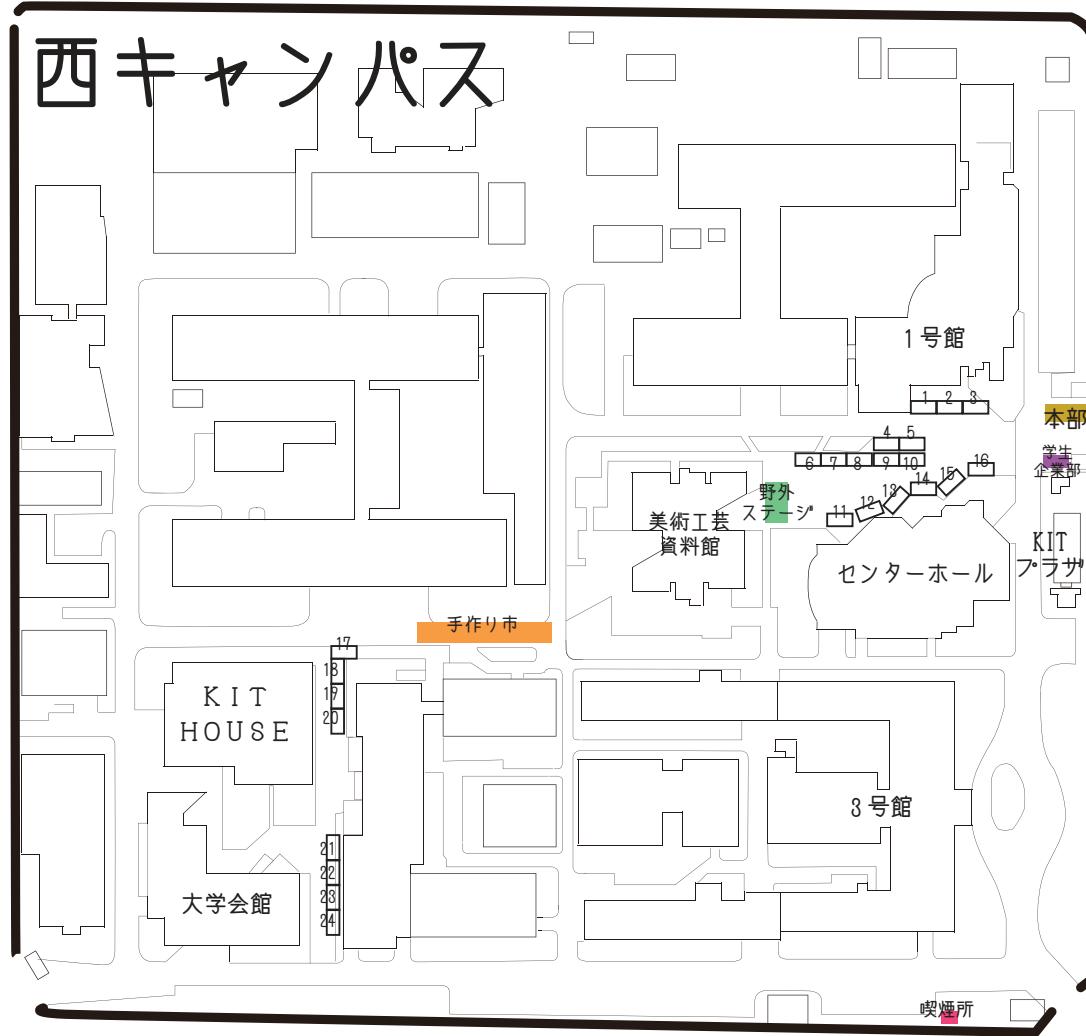

構内地図・出展案内

大学会館
茶道部 / 茶会 和室1・2、会議室
室内管弦楽団 / 演奏 会館ホール

1号館
アニメーション研究会 / 展示 0111
コンピューター部 / 展示 0112

センターホール
Capoero / ショーケース センターホール

KIT フラサ
左京区歯科医師会 / 健康相談 展示
KIT フラサ

3号館
地域連携ブース / 展示
体験コーナー 0311

東3号館
アメリカ民謡研究会 / ライブ K101
Raccoon / ライブ K201
漫画研究会 / 展示 K203
奇術部 / 演技 K301

東1号館
文芸部 / 展示 E111

文連棟
軽音楽部 / ライブ 練習室1
美術部 noir / カフェ 部室

センターホール前

- 女子ラクロス部
・だんご
- カレー部
・カレー
- バドミントン部
・やきとり
- 交響楽団
・ミネストローネ
- Xキャンパス・Tキャンパス
・鹿肉の串焼き
・鹿肉のスープ
- ソフトテニス
・餃子
- 陸上競技部
・たいやき
- アメリカ民謡研究会
・おでん
・とんべい焼き
・チョコバナナ
・水あめ

注意
お酒を飲まれる場合は本部にて年齢確認を行いリストバンドをもらってから買って下さい。
年齢確認は17時半から、販売は18時からです。
1人1日5杯までを守って楽しく飲みましょう。

構内スタンプラリー

京都工芸繊維大学を歩いてみよう。
スタンプ4つ以上でお菓子をプレゼント！
多く集めるといいことがあるかも！

西キャンパス正門すぐの本部にて景品を贈呈します。お待ちしております。

ヒント

- 1 登録有形文化財の建物
- 2 一番東
- 3 色んなサークルの発表が見られるよ
- 4 歯医者さんは好きですか
- 5 1番西と1番北
- 6 いちよりの葉っぱがたくさんあるところ

野外ステージタイムテーブル

24日	25日
9:45 オープニングイベント	11:00 奇術部ステージ
13:00 野外ステージライブ	13:00 野外ステージライブ
16:00 柳瀬蓉 特別ライブ	16:00 柳瀬蓉 特別ライブ
17:00 落葉音 学祭ライブ	17:30 路上ライブ
	19:45 エンディングイベント

アーティスト紹介・柳瀬 蓉（やなせ よう）

地元、京都を拠点に活動を行う和製シンガー。
和楽器の音を取り入れた楽曲を得意とし、力強い歌声と和傘を使うダンス、
独特の世界観で老若男女、日本に留まらず、海外でも注目を浴びている。
また、タワーレコード京都店 KANBAN 娘塔野京子の声優を担当するほか、
ゲームアプリ戦国 ASURA CM 出演など音楽以外にも多彩な才能を見せている。
過去、日本国内のフェスやイベントに多数出演。シンガポール最大級の
アメコミ STGCC に出演のほか全国ツアー、東名阪ワンマンツアー、京都 GROWLY、
滋賀ユーストンワンマンを開催。
2017年11月12日には様々なジャンルのアーティストを集めた
やなぎフェス 2017 を開催し成功を収めた。