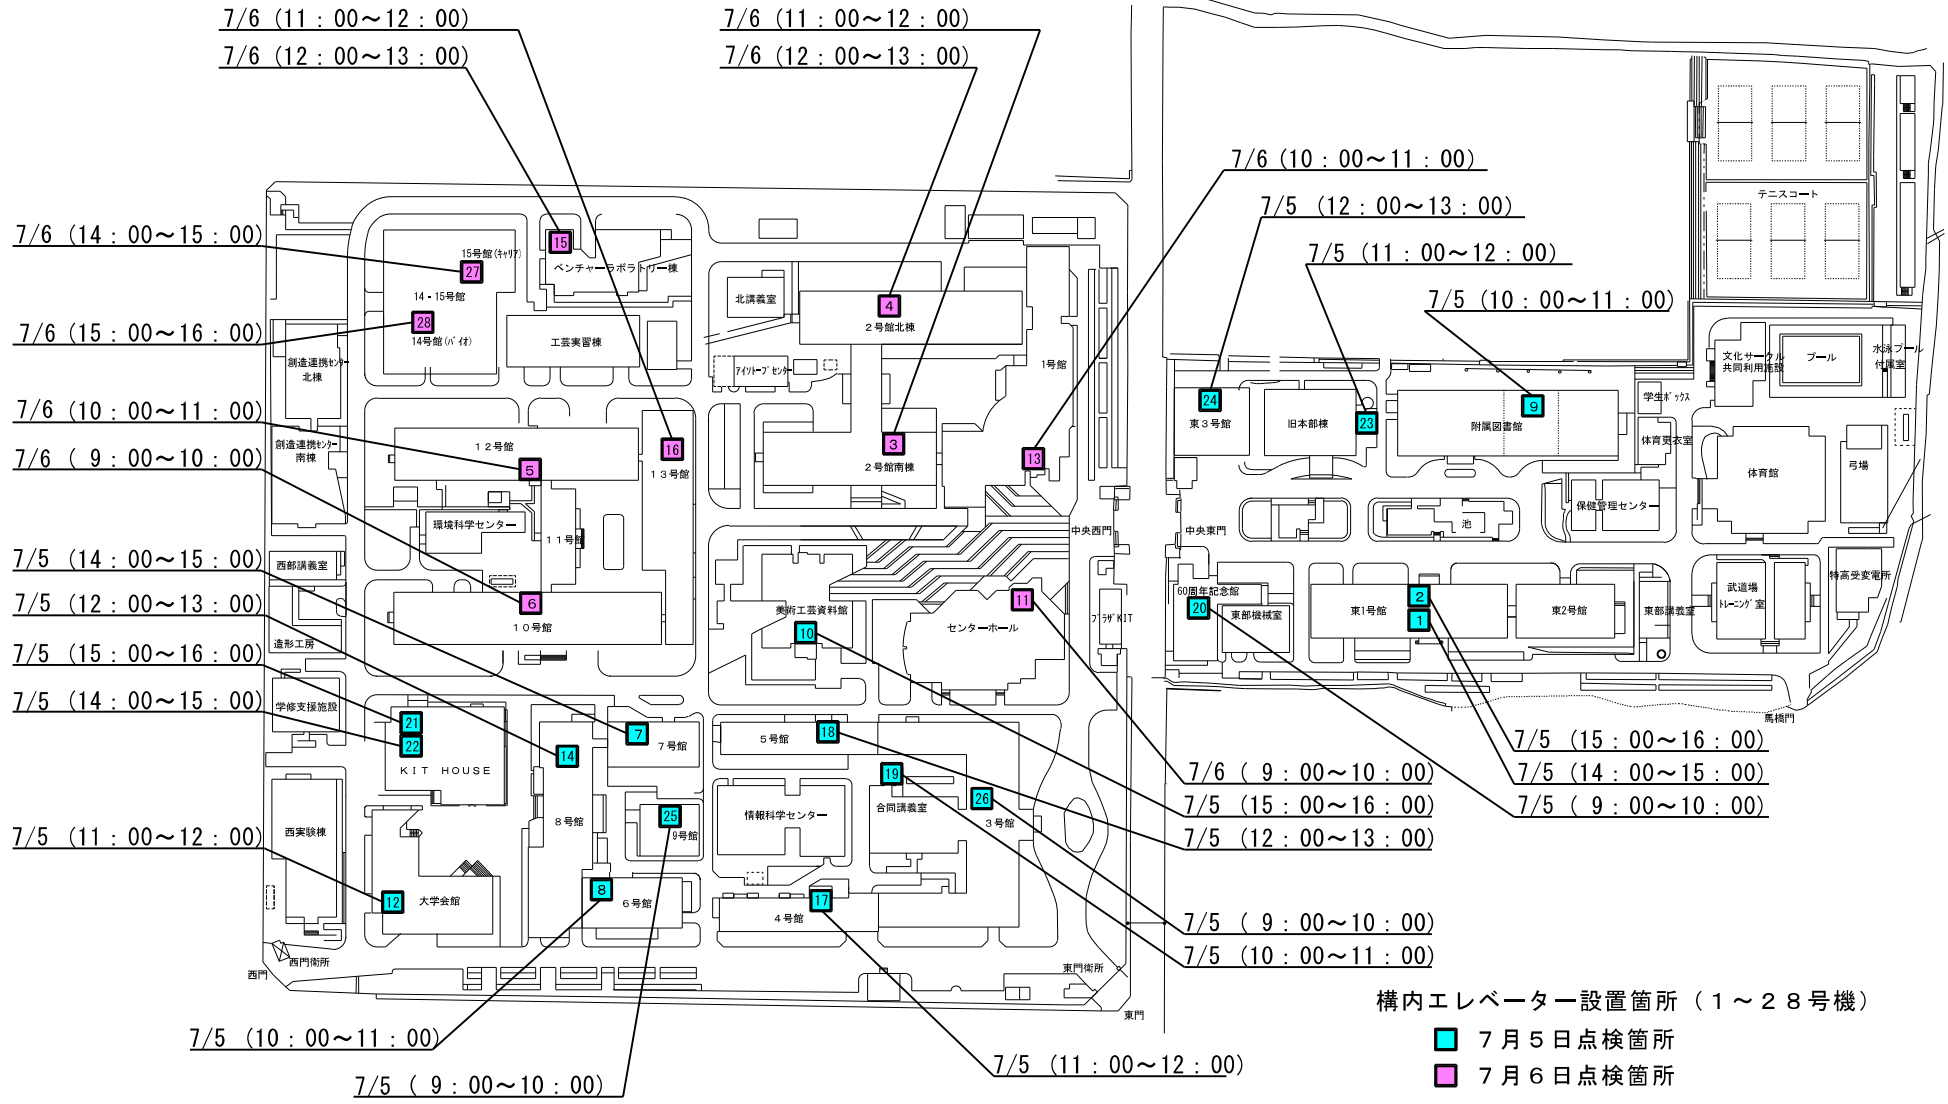

平成29年7月5日(水)・6日(木) エレベーター点検時間帯